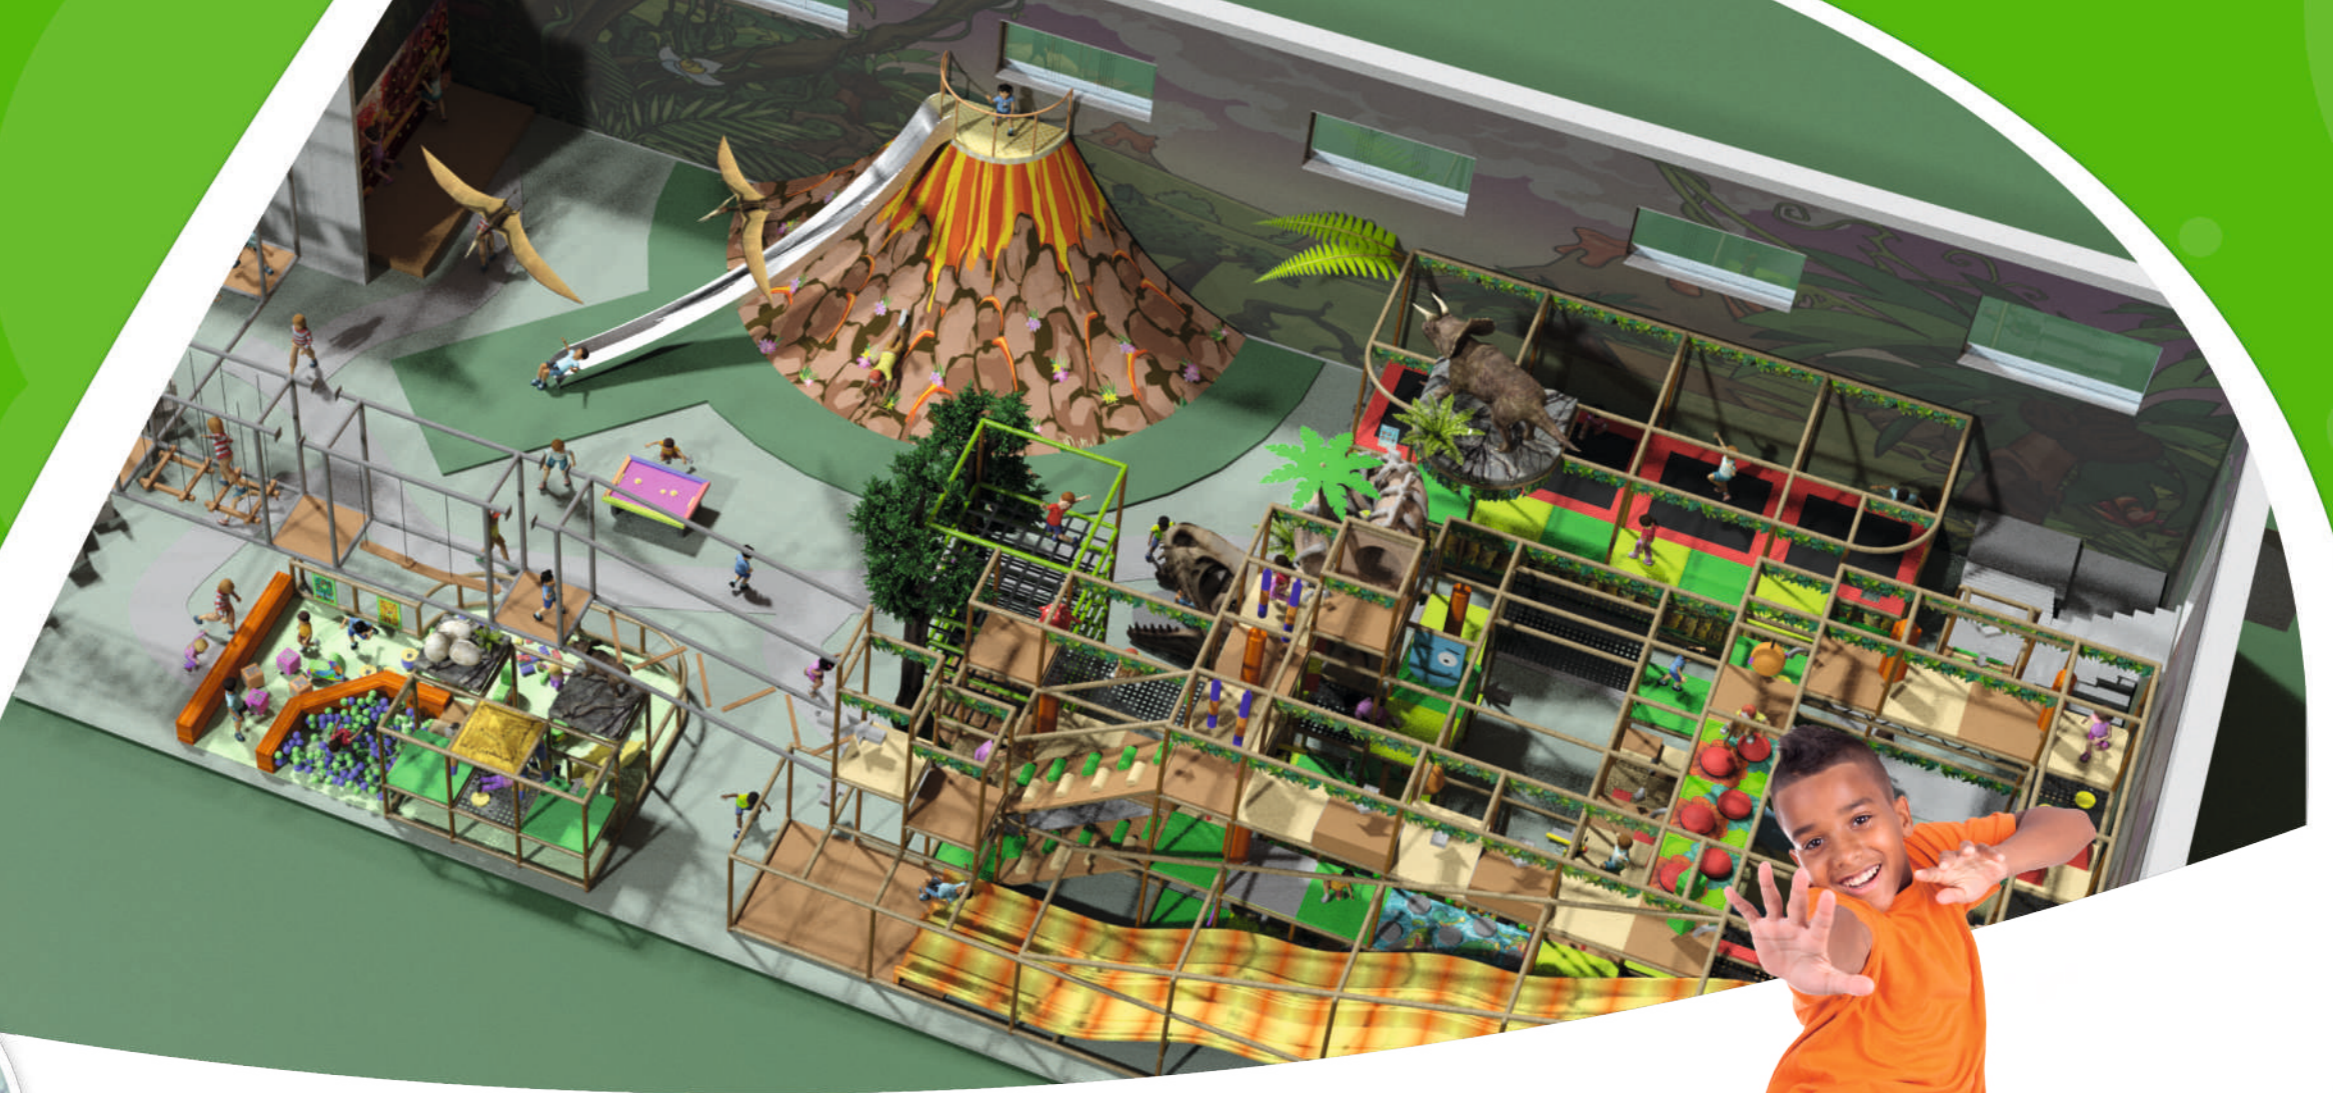

INDOOR-SPIELPLÄTZE

Spannende Konzepte, hochwertige Produkte in Europa hergestellt

Möchten Sie einen Indoor-Spielplatz eröffnen? Dann benötigen Sie ein Gesamtkonzept, das Spaß für viele Altersgruppen bietet. Mit den Indoor-Spielkonzepten von HPS Play Company können Sie Ihre Besucher immer wieder aufs Neue überraschen.

Lassen Sie sich inspirieren!

Einer der führenden Anbieter von Freizeitgesamtkonzepten

Seit mehr als 25 Jahren ist HPS Play Company einer der führenden Anbieter von Trampolinparks, Indoor-Spielplätzen und Konzepten für die Familienunterhaltung. Vom Design bis zum Endprodukt: HPS Play Company erstellt einzigartige Gesamtkonzepte für jede Location und jedes Budget. Wir haben bereits über 900 Projekte verwirklicht und sind Marktführer in im deutschsprachigen Raum!

Fügen Sie
3D-Themen für
ein zusätzliches
Erlebnis hinzu!

Power Tower

Über elastische Bänder, die einem Spinnennetz ähneln, klettern und krabbeln die Kinder von oben nach unten! Nutzen Sie den Kletterturm „Power Tower“ als eigenständige Attraktion oder machen Sie ihn zu einem Teil einer Spielanlage. Erhältlich in verschiedenen Farben und Größen.

Softball-Arena

Eine Softball-Arena ist die perfekte Ergänzung für jeden Indoor-Spielplatz und bietet viel Spaß. Machen Sie den Bereich noch lustiger und sorgen Sie mit einer Bälledusche, dem Ballkipper oder Ballkanonen für zusätzliche Spannung!