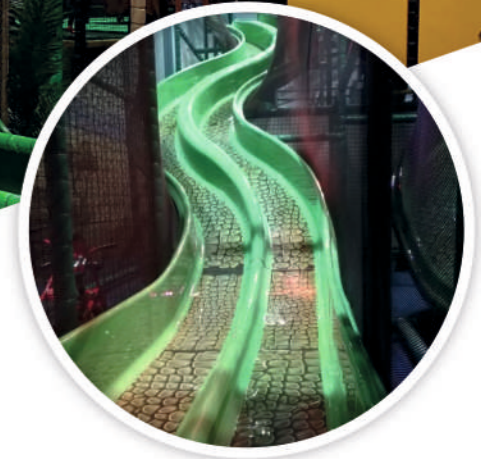

Spielbausteine

Fun-Blocks sind riesige Bausteine. Kinder können damit etwas bauen, sie stapeln und ihrer Fantasie freien Lauf lassen. Mit abgerundeten Ecken und leichtem Material sind die Blöcke sehr sicher und für Kinder jeden Alters geeignet. Der Standardsatz besteht aus 106 Blöcken in verschiedenen Größen und Farben.

Rutschen

Egal wie alt Sie sind, Rutschen machen jedem Spaß! HPS Play Company hat eine große Auswahl an Rutschen in allen Formen und Größen. Von Spiralsrutschen über Freifallrutschen bis hin zu großen Familienrutschen. HPS Play Company bietet für jede Ausgangslage eine Lösung mit unendlichem Rutschspaß!

Donut-Glider

Auf einem Donut-Glider rutschen Sie mit hoher Geschwindigkeit auf einem aufblasbaren Reifen nach unten. Eine tolle Sensation für alle Altersgruppen! Diese Attraktion kann sowohl drinnen als auch draußen aufgestellt werden.