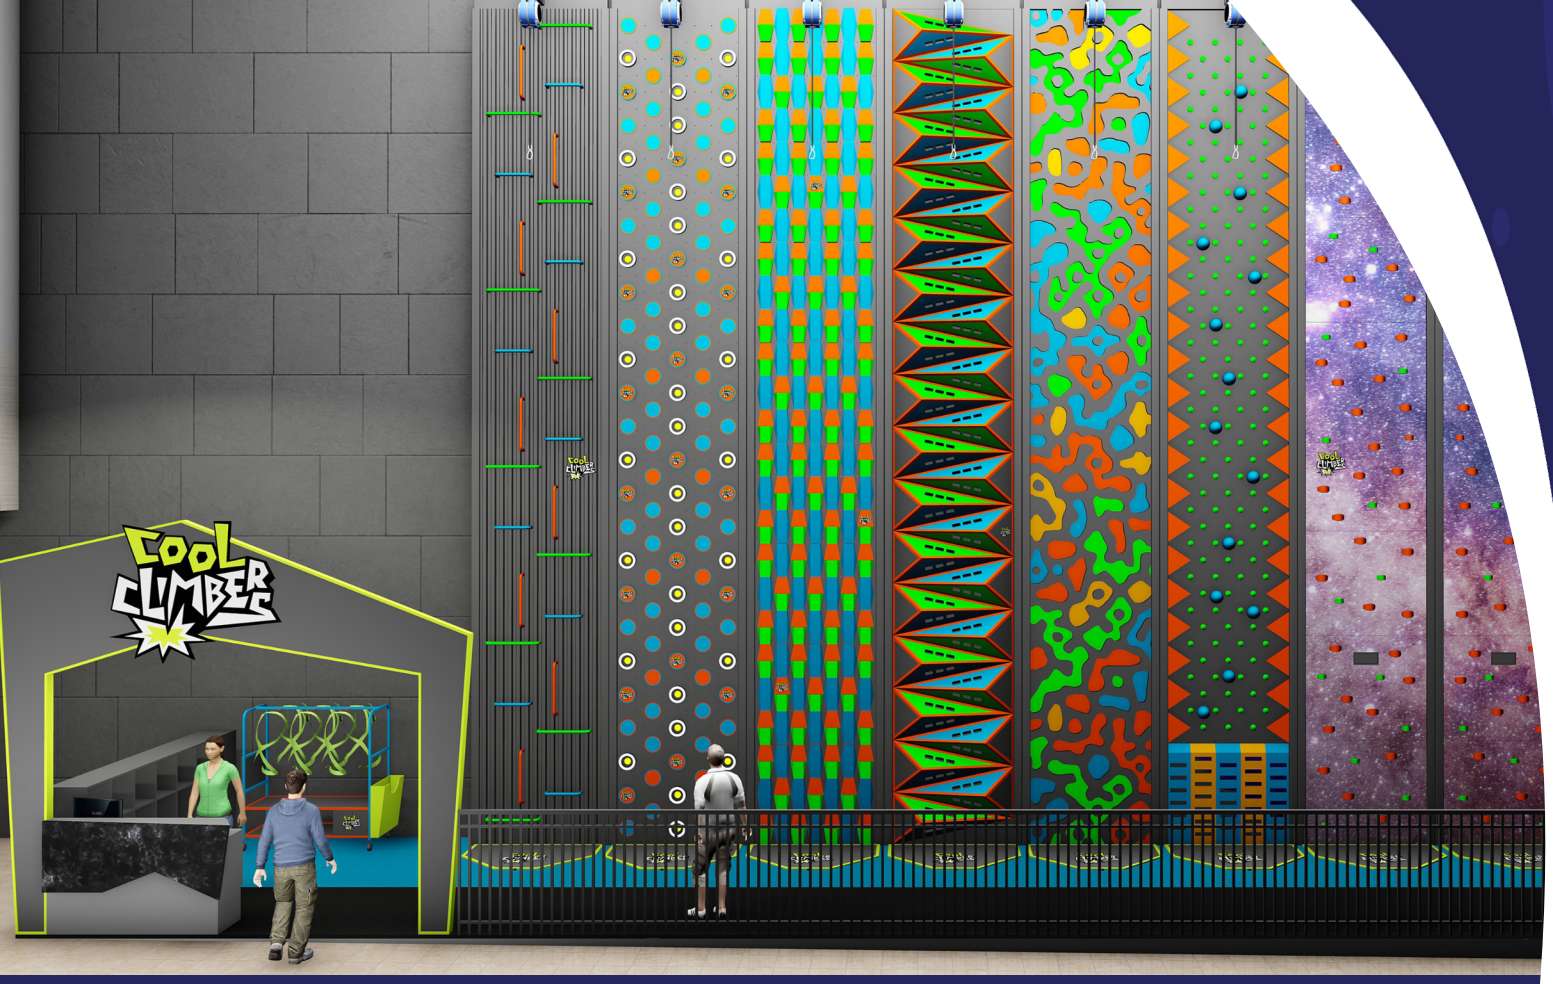

www.hps-playco.at

... wir bewegen Kinder!

HPS PLAY COMPANY

ÜBERBLICK

Körpergröße:	110 cm min.
Körpergewicht:	15 kg min.-130 kg max.
Altersgruppe:	ab 6 Jahren
Grundfläche:	±9,0 Quadratmeter pro Wand (einschließlich Sicherheitsabstand)
Wandhöhe:	6,5 m Minimum
Standardhöhe:	6 m, 7 m, 8 m, 10 m
Kapazität:	1 Gast pro Wand

ZIELE

- Spannendes, sicheres Abenteuer
- Förderung von Fitness und Teamarbeit
- Entwicklung mentaler Widerstandsfähigkeit, unvergessliche Erfahrungen für alle Altersgruppen

Belay Gate (Front)

Belay Gate (Back)

Climbing Wall Identification Plate

Operators Gear Rack

Die Cool Climbers Kletterwände sind ideal für Indoor- und Outdoor-Locations wie Family Entertainment Centers, Adventure Parks und Fitnesszentren. Die perfekte Lösung für Freizeit- und Unterhaltungsunternehmen, die neue Attraktionen einführen oder ihr Angebot erweitern möchten.