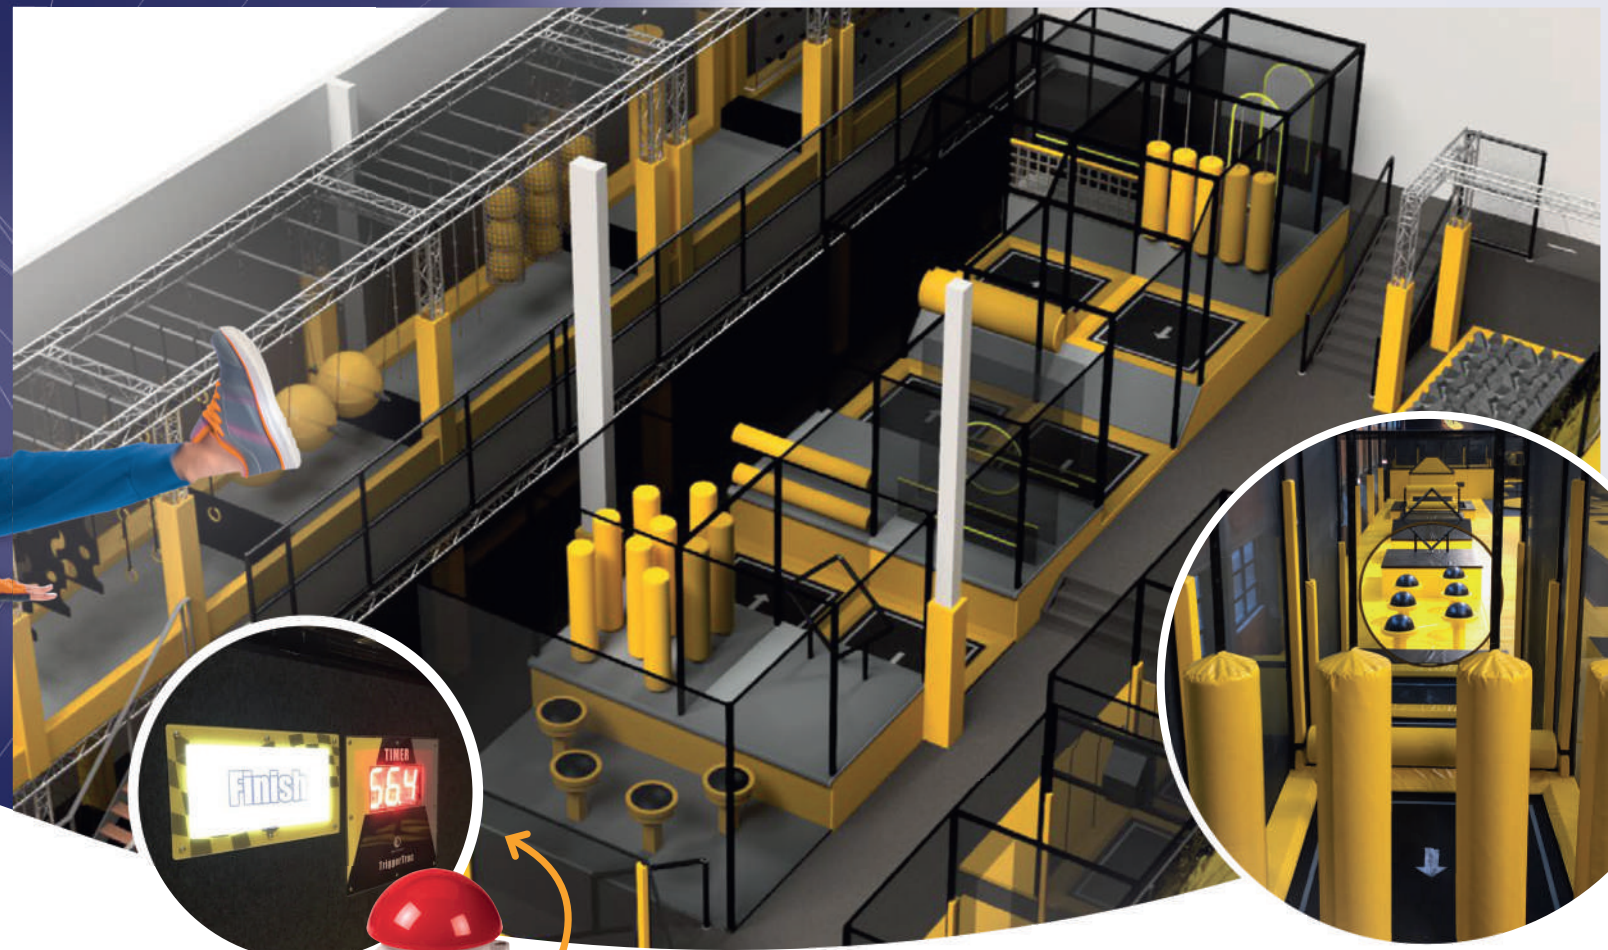

TriggerTrac-Rennbahn-Timer: Wettbewerbsfördernd und unterhaltsam!

Das TriggerTrac-System ist ein einfach zu bedienender Timer, der sich perfekt für den Bounce Track eignet. Durch die Integration eines Startknopfes, eines Timers und eines Zielknopfes auf der Bahn wird der Wettbewerbscharakter verstärkt. Sehr empfehlenswert, um zusätzlichen Spaß zu bieten. Sounds und Lichteffekte können integriert werden.