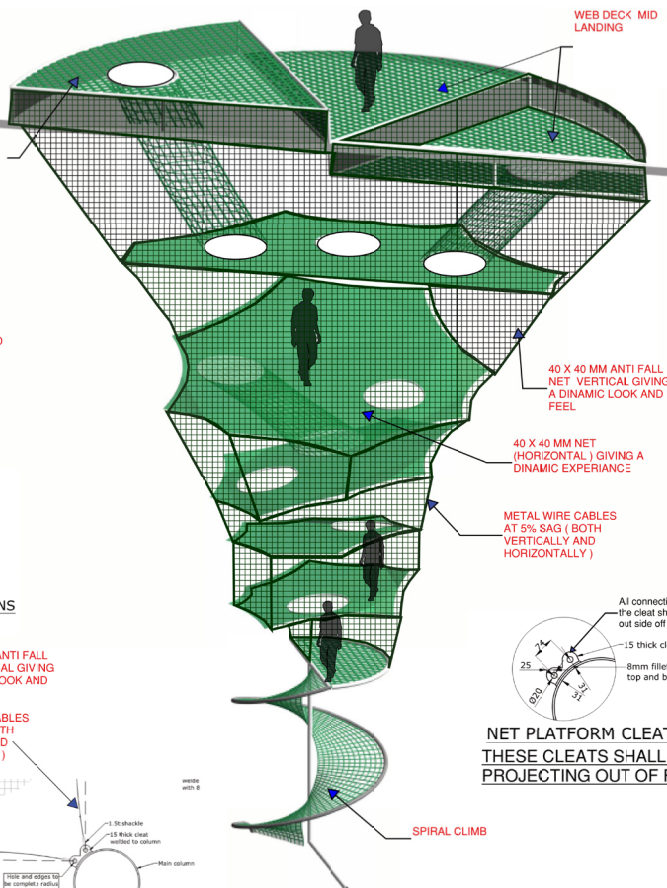

MAGIC TREE

www.hps-playco.at

... wir bewegen Kinder!

HPS PLAY COMPANY

3D VIEW OF THE ENTRANCE

ELEVATION OF NEW PLATFORM WIRE ROPE CONNECTIONS TO COLUMNS
Scale 1:10

NET CLIMB DETAILS

PLAN VIEW

NET CLIMB EXPERIENCE

NOTE:
FOR FINISHES SPECIFICATION
REFER TO MATERIAL SCHEDULE

ÜBERBLICK

Körpergröße:	100 cm min.
Körpergewicht:	130 kg max.
Altersgruppe:	ab 4 Jahren
Grundfläche:	105 Quadratmeter
Höhe:	11 m
Kapazität:	60 Gäste
Betreuung:	2 Personen

ZIELE

- Einzigartiges und sicheres Angebot für Kinder und Erwachsene
- Fokus auf körperlicher Balance und motorischen Fähigkeiten
- Komplexer Kletterparcours
- Vielseitige individuelle Attraktionen
- Unvergessliches und unterhaltsames Erlebnis für alle

Netz-Labyrinth

Facettierte Baumstruktur

Spiralaufstieg

Rutscheingang & Webplattform

Der Magic Tree ist eine absolut maßgeschneiderte und einzigartige Attraktion zum Klettern und Rutschen. Die Nutzer:innen erkunden eine individuell gestaltete Baumstruktur und gelangen zur Rutsche. Die Anlage umfasst komplexe Netzklettertunnel, Abenteuerbrücken und Hindernisse für ein herausforderndes Erlebnis.