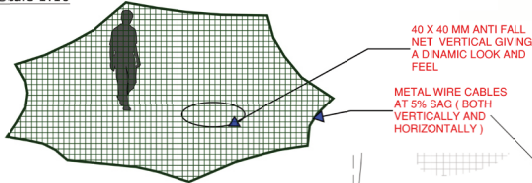

MAGIC TREE

www.hps-playco.at

... wir bewegen Kinder!

HPS PLAY COMPANY

3D VIEW OF THE ENTRANCE

ELEVATION OF NEW PLATFORM WIRE ROPE CONNECTIONS TO COLUMNS
Scale 1:10

NET CLIMB DETAILS

PLAN VIEW

NET CLIMB EXPERIENCE

NOTE:
FOR FINISHES SPECIFICATION
REFER TO MATERIAL SCHEDULE

ÜBERBLICK

Körpergröße:	100 cm min.
Körpergewicht:	130 kg max.
Altersgruppe:	ab 4 Jahren
Grundfläche:	105 Quadratmeter
Höhe:	11 m
Kapazität:	60 Gäste
Betreuung:	2 Personen

Netz-Labyrinth

Facettierte Baumstruktur

Spiralaufstieg

Rutscheingang & Webplattform

Der Magic Tree ist eine absolut maßgeschneiderte und einzigartige Attraktion zum Klettern und Rutschen. Die Nutzer:innen erkunden eine individuell gestaltete Baumstruktur und gelangen zur Rutsche. Die Anlage umfasst komplexe Netzklettertunnel, Abenteuerbrücken und Hindernisse für ein herausforderndes Erlebnis.