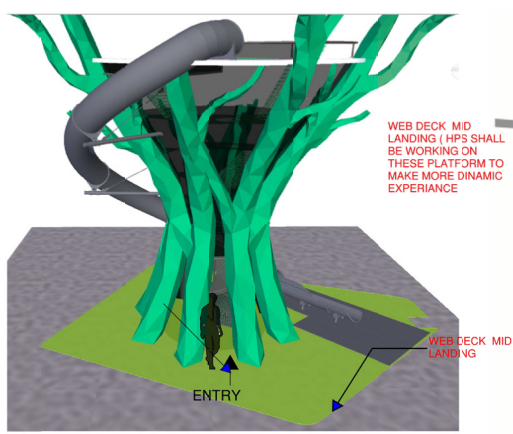

MAGIC TREE

www.hps-playco.at

... wir bewegen Kinder!

HPS PLAY COMPANY

3D VIEW OF THE ENTRANCE

ELEVATION OF NEW PLATFORM WIRE ROPE CONNECTIONS TO COLUMNS
Scale 1:10

NET CLIMB DETAILS

PLAN VIEW

NET CLIMB EXPERIENCE

NOTE:
FOR FINISHES SPECIFICATION
REFER TO MATERIAL SCHEDULE

ÜBERBLICK

Körpergröße:	100 cm min.
Körpergewicht:	130 kg max.
Altersgruppe:	ab 4 Jahren
Grundfläche:	105 Quadratmeter
Höhe:	11 m
Kapazität:	60 Gäste
Betreuung:	2 Personen

Netz-Labyrinth

Facettierte Baumstruktur

Spiralaufstieg

Rutscheingang & Webplattform

Der Magic Tree ist eine absolut maßgeschneiderte und einzigartige Attraktion zum Klettern und Rutschen. Die Nutzer:innen erkunden eine individuell gestaltete Baumstruktur und gelangen zur Rutsche. Die Anlage umfasst komplexe Netzklettertunnel, Abenteuerbrücken und Hindernisse für ein herausforderndes Erlebnis.